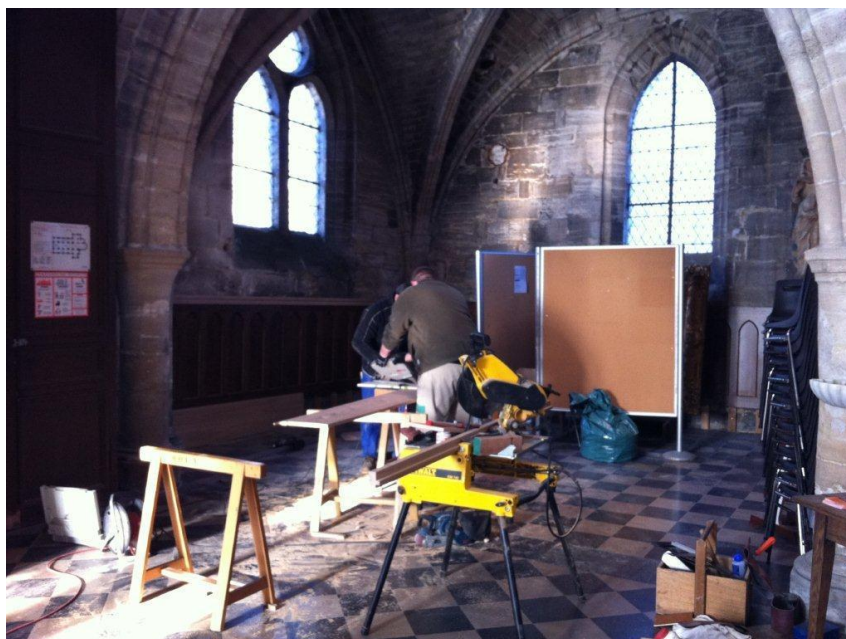

TRAVAUX RÉALISÉS en JANVIER 2012

PAR LES SERVICES TECHNIQUES

Par le service Travaux :

Eglise

- Pose plinthes pour soubassements

Mairie

- Préparation et pose des plinthes sur le palier
- Pose du faux plafond

Salle des Fêtes

- Création d'un local pour le JAM (pose placo, modification porte d'entrée, fabrication et pose d'une nouvelle fenêtre)

Services Techniques

- Préparation de l'extension des bureaux (déménagement du local peinture, ouverture entre la menuiserie et la peinture et pose d'une nouvelle cloison)

Logements solidaires

- Pose peinture murale

Divers

- Réparation diverses dans les écoles
- Réparation de la petite maison à la Maison de l'enfance
- Pose de rails électriques sur les grilles d'exposition (salon de la création)

Les manifestations

- Vœux du Maire (création et pose d'un décor, installation du podium, des tables et chaises)

- Salon de la création (installation dans la salle des fêtes des grilles d'exposition, des tables, fleurs)